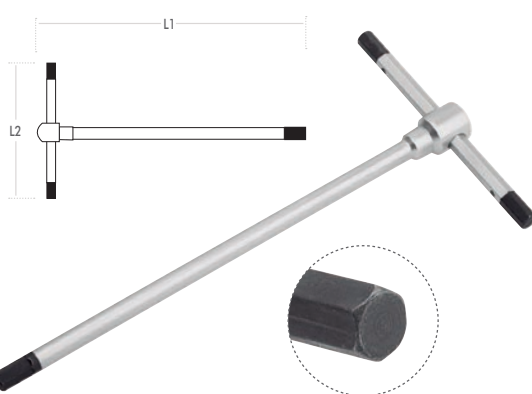

621

Vaso Hexagonal

CrV

mm	L mm	L1 mm	Ø1 mm	Part N°	€
4	230	7	8	621-04	10,39
5	230	9	10	621-05	10,39
5,5	230	9	10	621-05,5	10,39
6	230	9	11	621-06	10,39
7	230	14	12	621-07	10,39
8	230	12	13	621-08	10,75
9	230	14	14	621-09	10,75
10	230	14	14	621-10	12,00
11	230	14	16	621-11	12,00
12	230	14	17	621-12	13,26
13	230	15	18	621-13	13,26
14	230	16	19	621-14	14,15

623

Llave Corrediza en "T" Tres Puntas

S2

mm	L1 mm	L2 mm	Part N°	€
2	125	65	623-02	16,17
2,5	125	65	623-02,5	16,17
3	125	65	623-03	16,17
4	180	90	623-04	17,18
5	180	90	623-05	19,10
6	210	105	623-06	22,54
8	250	125	623-08	24,05
10	300	145	623-10	29,31
12	320	165	623-12	35,87
14	340	170	623-14	44,46