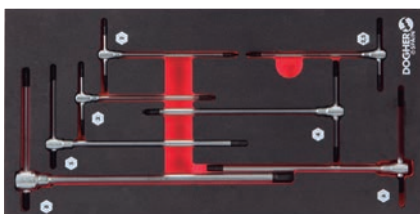

Llaves Macho

Juegos de Llaves en "T"

618

Bandeja Combinable

10
Pcs

S2

1/2 (375 x 280 X 30 mm)

2 · 2,5 · 3 · 4 · 5 · 6 · 7 · 8 · 10 · 12

Part N°	€
618-080	132,01

620

Bandeja Combinable

10
Pcs

S2

1/2 (375 x 280 X 30 mm)

TS9 · TS10 · TS15 · TS20 · TS25 · TS27 · TS30 · TS40 · TS45 · TS50

Part N°	€
620-080	111,67

623

Llave Corrediza en "T" Tres Puntas

7
Pcs

S2

1/3 (375 x 188 X 30 mm)

2 · 2,5 · 3 · 4 · 5 · 6 · 8

Part N°	€
623-080	140,50

Ver Información Ampliada sobre Almacenaje y Bandejas Combinables en Páginas: